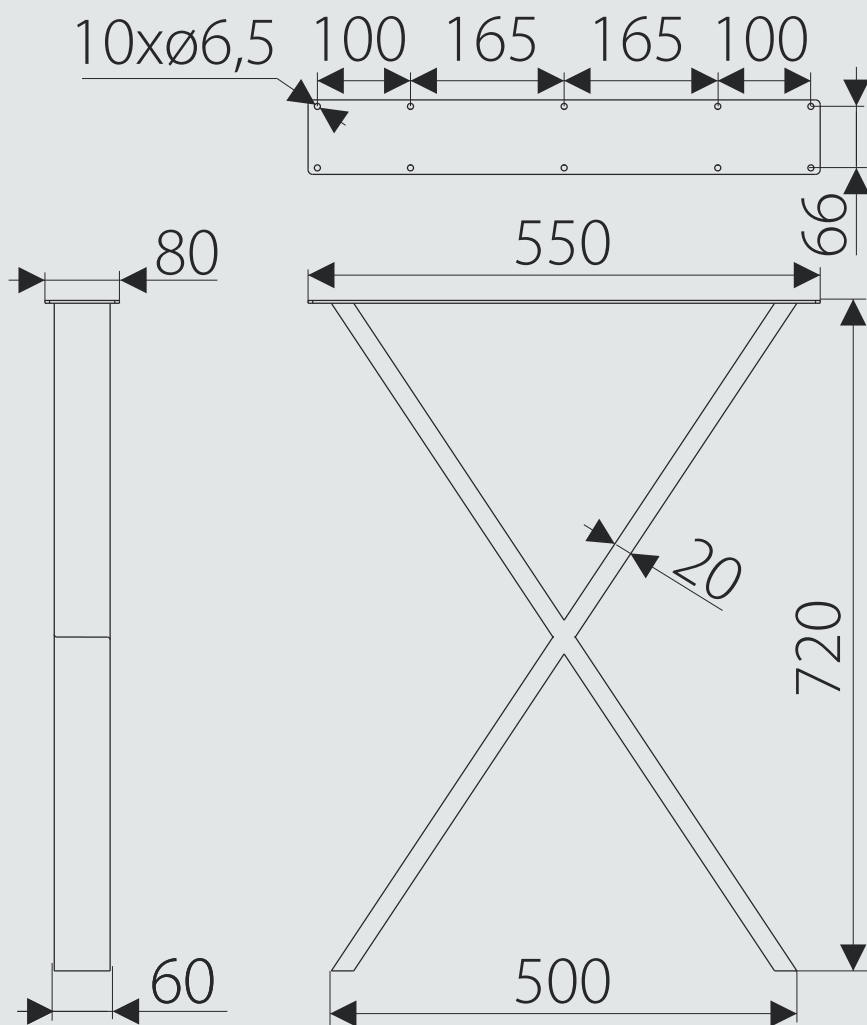

Datenblatt SR46

Noga sprzedawana pojedynczo. Zawiera wkręty i podkładki filcowe.

Rekomendowana szerokość blatu 600-800 mm.

Set contains 2 pcs. of legs, screws and felt pads

Recommended top width 600-800 mm.

1 szt./pcs.