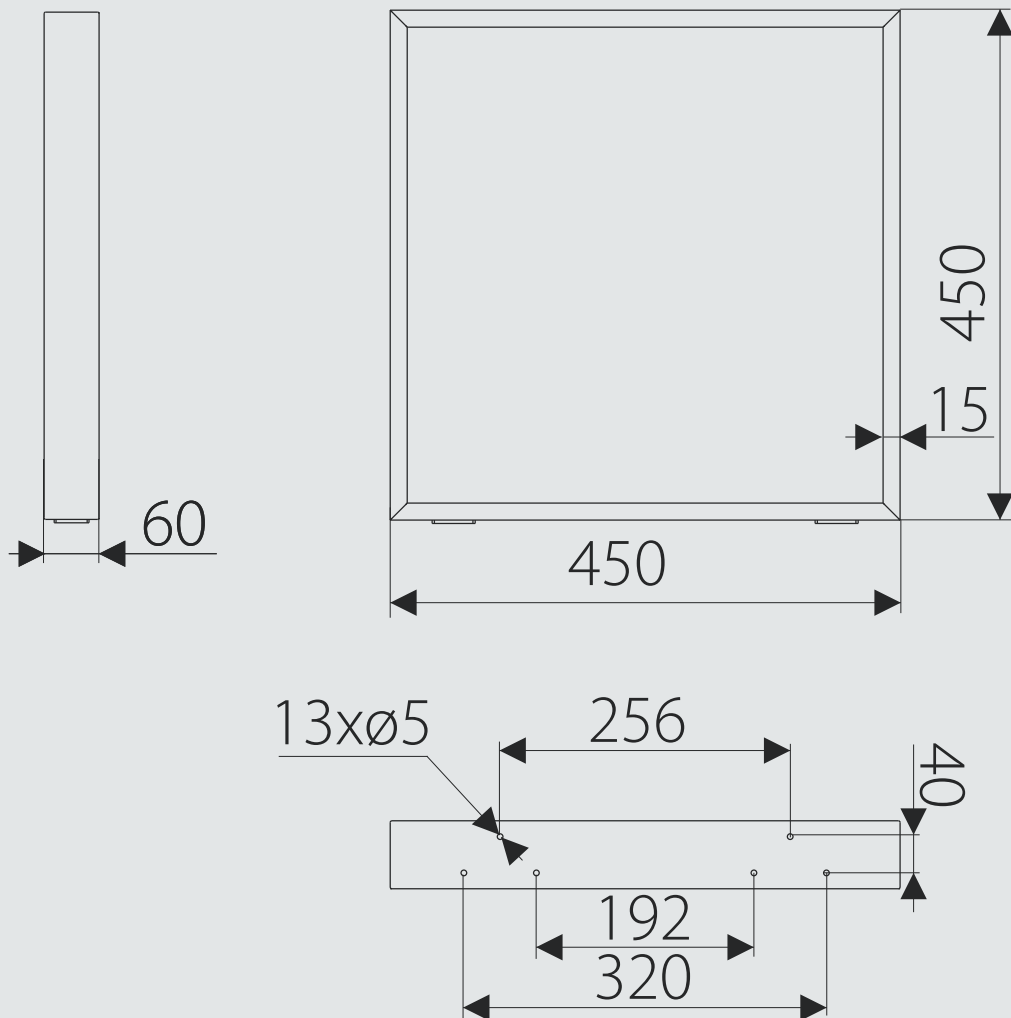

Datenblatt SR45

Noga sprzedawana pojedynczo. Zawiera wkręty i podkładki filcowe.

Rekomendowana szerokość blatu 452 mm.

Leg is sold individually. Contains screws and felt pads

Recommended top width 452 mm.

1 szt./pcs.