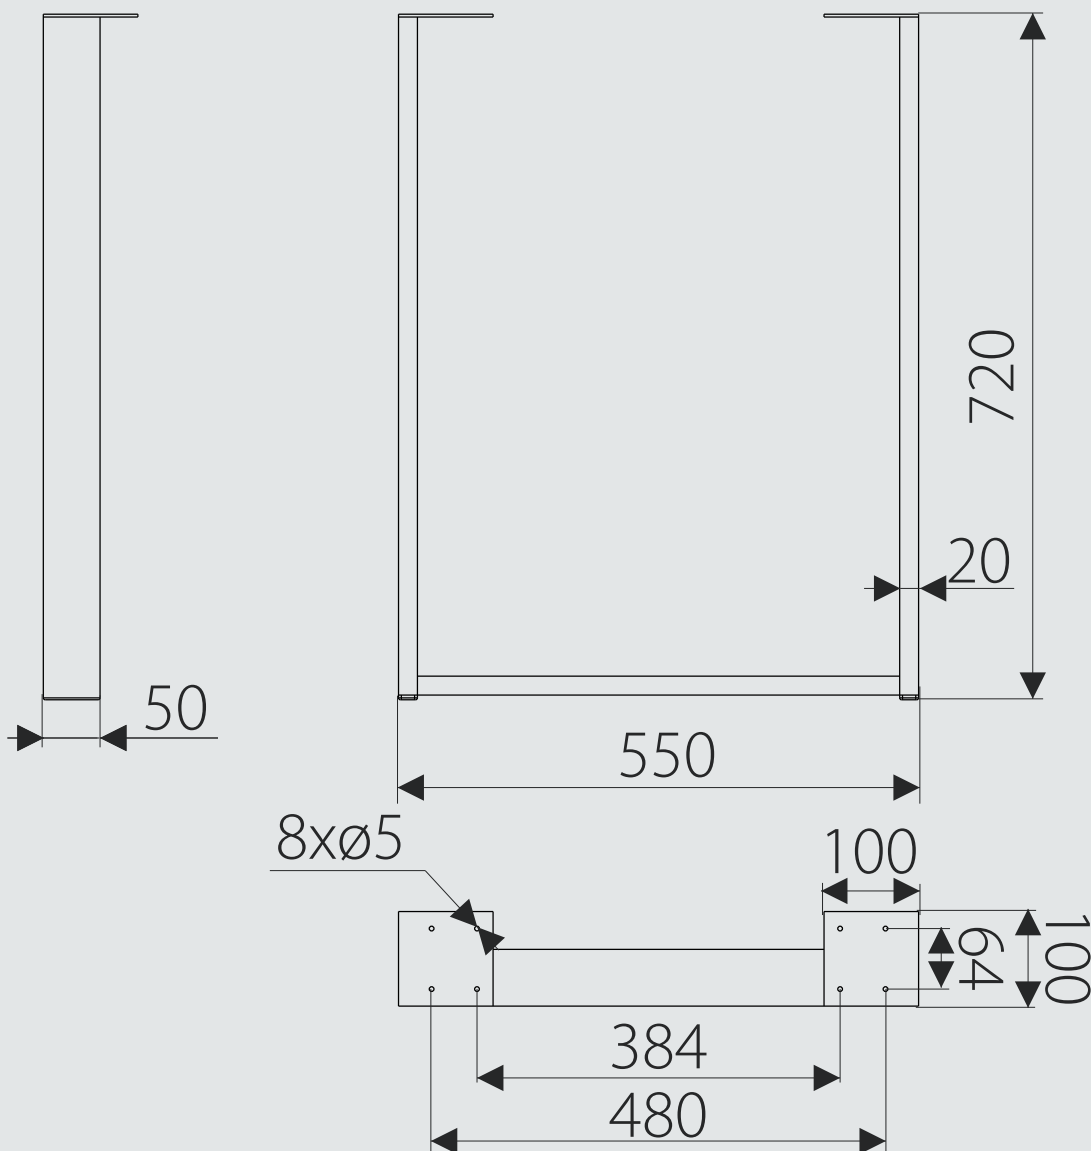

Datenblatt SR47

Noga sprzedawana pojedynczo. Zawiera wkręty i zaślepki tworzywowe.

Rekomendowana szerokość blatu 600-800 mm.

Leg is sold individually. Contains screws and plastic plugs.

Recommended top width 600-800 mm.

1 szt./pcs.