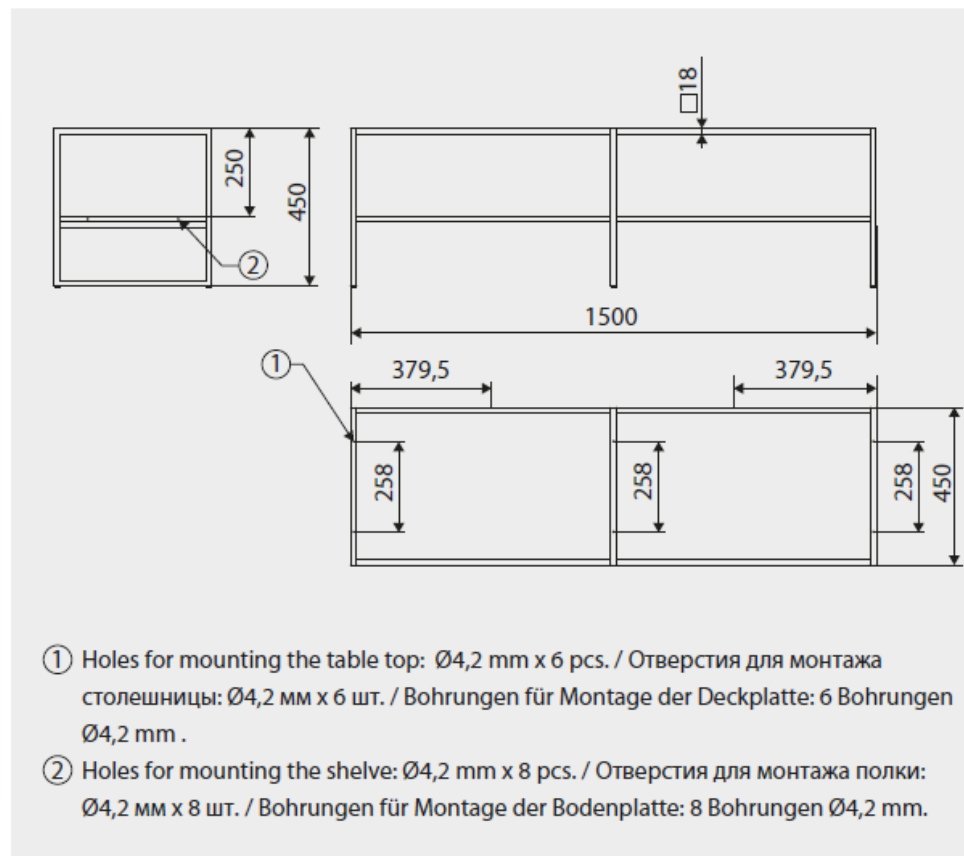

SR21 TV table frame

Стеллаж для столика под телевизор. / Gestell für TV-Lowboard

SR21-1500-L2

Steel / Сталь / Stahl

Felt pads and screw caps in the set. *Set does not contain the top and the shelf, recommended dimensions of the top and the shelf in the table. / В состав входят войлочные подкладки и маскировочные заглушки. *В состав не входят столешница и полка, рекомендуемый размер столешницы и полки в таблице. / Im Set sind Filzgleiter und Abdeckkappen enthalten. *Bodenplatten und Deckplatte gehören nicht zum Set. Empfohlene Abmessungen der Bodenplatten und Deckplatte finden Sie in der Tabelle.

FINISH

■ L1

■ L2

L

1500

1

L

1500

1502x451

1462x412

3,5x16