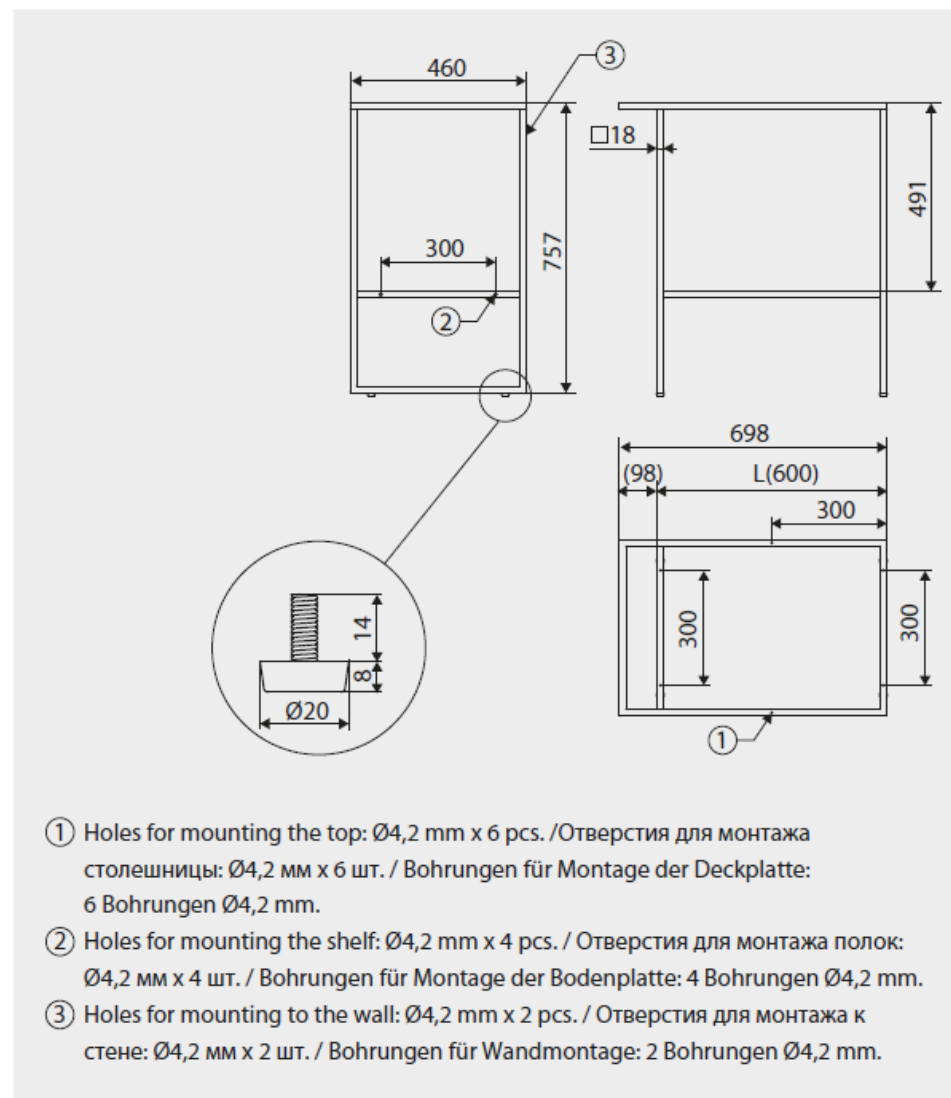

SR16 Cabinet for the washbasin frame

Стеллаж под умывальник / Gestell für Waschtischunterschrank

SR16-698-L2

Steel / Сталь / Stahl

Set contains adjusting feet, and screw caps. **Caution: Necessary to install to the wall.**

*Set does not contain the top and the shelf, recommended dimensions of the top and the shelf in the table. Frame can be done with a towel bar on the right or left. / В состав входят ножки с регулировкой, маскировочные заглушки. **Внимание: обязательно прикрепить к стене.** В состав не входят столешница и полка, рекомендуемый размер столешницы и полки в таблице. Возможен монтаж вешалки для полотенца с правой либо с левой стороны. / Zum Set gehören Gleiter mit Gewindestift und Abdeckkappen. **Bemerkung – Gestell muss an der Wand befestigt werden.** *Bodenplatte und Deckplatte gehören nicht zum Set. Empfohlene Abmessungen der Bodenplatte und Deckplatte finden Sie in der Tabelle. Es besteht die Möglichkeit, den Handtuchhalter rechts oder links zu montieren.

FINISH

■ L1

■ L2

L	Icon
600	1

L	Icon	Icon	Icon
600	602x461	563x422	3,5x16