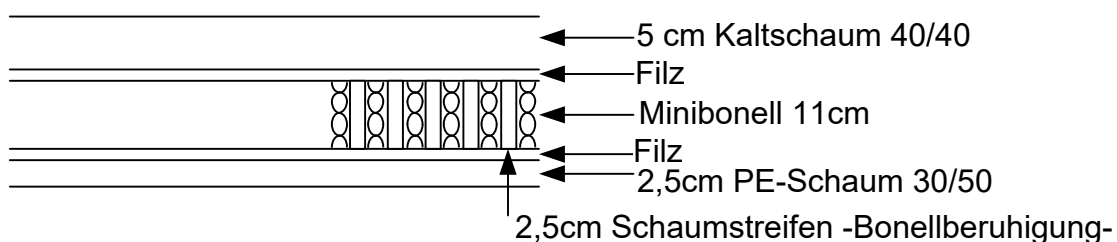

Datenblatt

Minibonell Federkernmatratze

Bezug: Mischgewebe aus Drell mit 5% Anteil Elastan
 Bezug ist abnehmbar/waschbar bis 50°C
 Reißverschluss 3-Seitig

mittlerer Härtegrad

Gewährleistung bis 100 kg.

Minibonell Matratzenstärke 15cm

Der Minibonell- Federkern ist in die Matratze eingebettet, auch seitlich befindet sich ein PE-Schaumsteg 30/50 in einer Dicke von 5 cm.

Minibonell Matratzenstärke 20cm

Der Minibonell- Federkern ist in die Matratze eingebettet, auch seitlich befindet sich ein PE-Schaumsteg 30/50 in einer Dicke von 5 cm.

Die Zusätzlichen Schaumstoffstreifen dienen der Verhinderung von Geräuschen, die durch die Bonellfedern hervorgerufen werden.