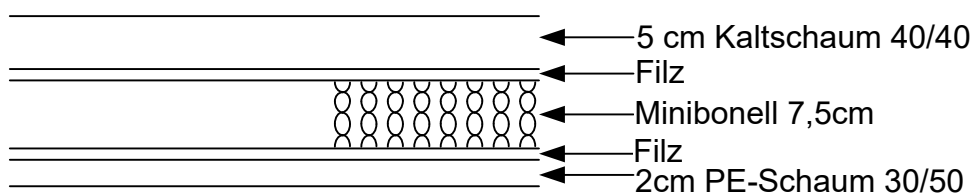

Datenblatt

Minibonell Federkernmatratze

Bezug: Mischgewebe aus Drell mit 5% Anteil Elastan
 Bezug ist abnehmbar/waschbar bis 50°C
 Reißverschluss 3-Seitig

mittlerer Härtegrad

Gewährleistung bis 100 kg.

Minibonell Matratzenstärke 15cm

Der Minibonell- Federkern ist in die Matratze eingebettet, auch seitlich befindet sich ein PE-Schaumsteg 30/50 in einer Dicke von 5 cm.

Minibonell Matratzenstärke 20cm

Der Minibonell- Federkern ist in die Matratze eingebettet, auch seitlich befindet sich ein PE-Schaumsteg 30/50 in einer Dicke von 5 cm.

Die Zusätzlichen Schaumstoffstreifen dienen der Verhinderung von Geräuschen, die durch die Bonellfedern hervorgerufen werden.