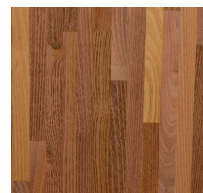

Tischplatte - verfügbare Holzarten Keilverzinkt

Holzart
12 Eiche keilzinkenverleimtes Holz
32 Nussbaum keilzinkenverleimtes Holz
42 Esche keilzinkenverleimtes Holz
52 Buche keilzinkenverleimtes Holz
72 Merbau keilzinkenverleimtes Holz
82 Akazie keilzinkenverleimtes Holz
92 Teak keilzinkenverleimtes Holz

Tischplatte - verfügbare Oberflächen

Oberfläche
01 Natur lackiert
02 Natur geölt

COLLECTION MIXILINEWOOD

Farben Tischplatte

12 01 Eiche
Natur lackiert

12 02 Eiche
Natur geölt

32 01 Nusbaum
Natur lackiert

32 02 Nussbaum
Natur geölt

42 01 Esche
Natur lackiert

42 02 Esche
Natur geölt

52 01 Buche
Natur lackiert

52 02 Buche
Natur geölt

72 01 Merbau
Natur lackiert

72 02 Merbau
Natur geölt

82 01 Akazie
Natur lackiert

82 02 Akazie
natur lackiert

92 01 Teak
Natur lackiert

92 02 Teak
Natur geölt

Tischplatten 3cm Stärke