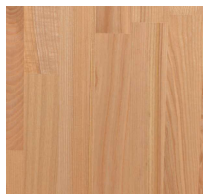

Tischplatte - verfügbare Holzarten Keilverzinkt

Holzart
12 Eiche keilzinkenverleimtes Holz
32 Nussbaum keilzinkenverleimtes Holz
42 Esche keilzinkenverleimtes Holz
52 Buche keilzinkenverleimtes Holz
72 Merbau keilzinkenverleimtes Holz
82 Akazie keilzinkenverleimtes Holz
92 Teak keilzinkenverleimtes Holz

Tischplatte - verfügbare Oberflächen

Oberfläche
01 Natur lackiert
02 Natur geölt

COLLECTION MIXILINEWOOD

Farben Tischplatte

12 01 Eiche
Natur lackiert

12 02 Eiche
Natur geölt

32 01 Nusbaum
Natur lackiert

32 02 Nussbaum
Natur geölt

42 01 Esche
Natur lackiert

42 02 Esche
Natur geölt

52 01 Buche
Natur lackiert

52 02 Buche
Natur geölt

72 01 Merbau
Natur lackiert

72 02 Merbau
Natur geölt

82 01 Akazie
Natur lackiert

82 02 Akazie
natur lackiert

92 01 Teak
Natur lackiert

92 02 Teak
Natur geölt

Tischplatten 3cm Stärke