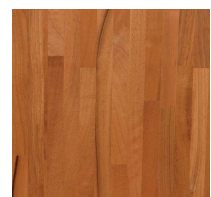

Tischplatte - verfügbare Holzarten Keilverzinkt

Holzart
12 Eiche keilzinkenverleimtes Holz
32 Nussbaum keilzinkenverleimtes Holz
42 Esche keilzinkenverleimtes Holz
52 Buche keilzinkenverleimtes Holz
72 Merbau keilzinkenverleimtes Holz
82 Akazie keilzinkenverleimtes Holz
92 Teak keilzinkenverleimtes Holz

Tischplatte - verfügbare Oberflächen

Oberfläche
01 Natur lackiert
02 Natur geölt

COLLECTION MIXILINEWOOD

Farben Tischplatte

12 01 Eiche
Natur lackiert

12 02 Eiche
Natur geölt

32 01 Nusbaum
Natur lackiert

32 02 Nussbaum
Natur geölt

42 01 Esche
Natur lackiert

42 02 Esche
Natur geölt

52 01 Buche
Natur lackiert

52 02 Buche
Natur geölt

72 01 Merbau
Natur lackiert

72 02 Merbau
Natur geölt

82 01 Akazie
Natur lackiert

82 02 Akazie
natur lackiert

92 01 Teak
Natur lackiert

92 02 Teak
Natur geölt

Tischplatten 3cm Stärke