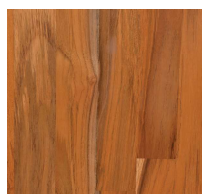

Tischplatte - verfügbare Holzarten Keilverzinkt

Holzart
12 Eiche keilzinkenverleimtes Holz
32 Nussbaum keilzinkenverleimtes Holz
42 Esche keilzinkenverleimtes Holz
52 Buche keilzinkenverleimtes Holz
72 Merbau keilzinkenverleimtes Holz
82 Akazie keilzinkenverleimtes Holz
92 Teak keilzinkenverleimtes Holz

Tischplatte - verfügbare Oberflächen

Oberfläche
01 Natur lackiert
02 Natur geölt

COLLECTION MIXILINEWOOD

Farben Tischplatte

12 01 Eiche
Natur lackiert

12 02 Eiche
Natur geölt

32 01 Nusbaum
Natur lackiert

32 02 Nussbaum
Natur geölt

42 01 Esche
Natur lackiert

42 02 Esche
Natur geölt

52 01 Buche
Natur lackiert

52 02 Buche
Natur geölt

72 01 Merbau
Natur lackiert

72 02 Merbau
Natur geölt

82 01 Akazie
Natur lackiert

82 02 Akazie
natur lackiert

92 01 Teak
Natur lackiert

92 02 Teak
Natur geölt

Tischplatten 3cm Stärke