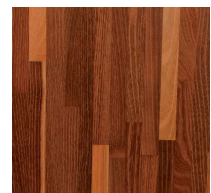

Tischplatte - verfügbare Holzarten Keilverzinkt

Holzart
12 Eiche keilzinkenverleimtes Holz
32 Nussbaum keilzinkenverleimtes Holz
42 Esche keilzinkenverleimtes Holz
52 Buche keilzinkenverleimtes Holz
72 Merbau keilzinkenverleimtes Holz
82 Akazie keilzinkenverleimtes Holz
92 Teak keilzinkenverleimtes Holz

Tischplatte - verfügbare Oberflächen

Oberfläche
01 Natur lackiert
02 Natur geölt

COLLECTION MIXILINEWOOD

Farben Tischplatte

12 01 Eiche
Natur lackiert

12 02 Eiche
Natur geölt

32 01 Nusbaum
Natur lackiert

32 02 Nussbaum
Natur geölt

42 01 Esche
Natur lackiert

42 02 Esche
Natur geölt

52 01 Buche
Natur lackiert

52 02 Buche
Natur geölt

72 01 Merbau
Natur lackiert

72 02 Merbau
Natur geölt

82 01 Akazie
Natur lackiert

82 02 Akazie
natur lackiert

92 01 Teak
Natur lackiert

92 02 Teak
Natur geölt

Tischplatten 3cm Stärke