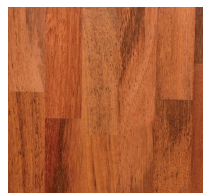

Tischplatte - verfügbare Holzarten Keilverzinkt

Holzart
12 Eiche keilzinkenverleimtes Holz
32 Nussbaum keilzinkenverleimtes Holz
42 Esche keilzinkenverleimtes Holz
52 Buche keilzinkenverleimtes Holz
72 Merbau keilzinkenverleimtes Holz
82 Akazie keilzinkenverleimtes Holz
92 Teak keilzinkenverleimtes Holz

Tischplatte - verfügbare Oberflächen

Oberfläche
01 Natur lackiert
02 Natur geölt

COLLECTION MIXILINEWOOD

Farben Tischplatte

12 01 Eiche
Natur lackiert

12 02 Eiche
Natur geölt

32 01 Nusbaum
Natur lackiert

32 02 Nussbaum
Natur geölt

42 01 Esche
Natur lackiert

42 02 Esche
Natur geölt

52 01 Buche
Natur lackiert

52 02 Buche
Natur geölt

72 01 Merbau
Natur lackiert

72 02 Merbau
Natur geölt

82 01 Akazie
Natur lackiert

82 02 Akazie
natur lackiert

92 01 Teak
Natur lackiert

92 02 Teak
Natur geölt

Tischplatten 3cm Stärke