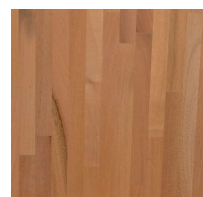

Tischplatte - verfügbare Holzarten Keilverzinkt

Holzart
12 Eiche keilzinkenverleimtes Holz
32 Nussbaum keilzinkenverleimtes Holz
42 Esche keilzinkenverleimtes Holz
52 Buche keilzinkenverleimtes Holz
72 Merbau keilzinkenverleimtes Holz
82 Akazie keilzinkenverleimtes Holz
92 Teak keilzinkenverleimtes Holz

Tischplatte - verfügbare Oberflächen

Oberfläche
01 Natur lackiert
02 Natur geölt

COLLECTION MIXILINEWOOD

Farben Tischplatte

12 01 Eiche
Natur lackiert

12 02 Eiche
Natur geölt

32 01 Nusbaum
Natur lackiert

32 02 Nussbaum
Natur geölt

42 01 Esche
Natur lackiert

42 02 Esche
Natur geölt

52 01 Buche
Natur lackiert

52 02 Buche
Natur geölt

72 01 Merbau
Natur lackiert

72 02 Merbau
Natur geölt

82 01 Akazie
Natur lackiert

82 02 Akazie
natur lackiert

92 01 Teak
Natur lackiert

92 02 Teak
Natur geölt

Tischplatten 3cm Stärke