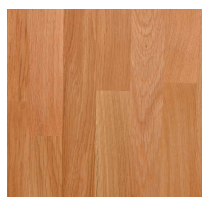

Tischplatte - verfügbare Holzarten Keilverzinkt

Holzart
12 Eiche keilzinkenverleimtes Holz
32 Nussbaum keilzinkenverleimtes Holz
42 Esche keilzinkenverleimtes Holz
52 Buche keilzinkenverleimtes Holz
72 Merbau keilzinkenverleimtes Holz
82 Akazie keilzinkenverleimtes Holz
92 Teak keilzinkenverleimtes Holz

Tischplatte - verfügbare Oberflächen

Oberfläche
01 Natur lackiert
02 Natur geölt

COLLECTION MIXILINEWOOD

Farben Tischplatte

12 01 Eiche
Natur lackiert

12 02 Eiche
Natur geölt

32 01 Nusbaum
Natur lackiert

32 02 Nussbaum
Natur geölt

42 01 Esche
Natur lackiert

42 02 Esche
Natur geölt

52 01 Buche
Natur lackiert

52 02 Buche
Natur geölt

72 01 Merbau
Natur lackiert

72 02 Merbau
Natur geölt

82 01 Akazie
Natur lackiert

82 02 Akazie
natur lackiert