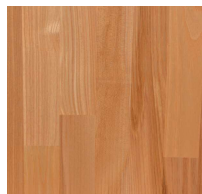

Tischplatte - verfügbare Holzarten Keilverzinkt

Holzart
12 Eiche keilzinkenverleimtes Holz
32 Nussbaum keilzinkenverleimtes Holz
42 Esche keilzinkenverleimtes Holz
52 Buche keilzinkenverleimtes Holz
72 Merbau keilzinkenverleimtes Holz
82 Akazie keilzinkenverleimtes Holz
92 Teak keilzinkenverleimtes Holz

Tischplatte - verfügbare Oberflächen

Oberfläche
01 Natur lackiert
02 Natur geölt

COLLECTION MIXILINEWOOD

Farben Tischplatte

12 01 Eiche
Natur lackiert

12 02 Eiche
Natur geölt

32 01 Nusbaum
Natur lackiert

32 02 Nussbaum
Natur geölt

42 01 Esche
Natur lackiert

42 02 Esche
Natur geölt

52 01 Buche
Natur lackiert

52 02 Buche
Natur geölt

72 01 Merbau
Natur lackiert

72 02 Merbau
Natur geölt

82 01 Akazie
Natur lackiert

82 02 Akazie
natur lackiert