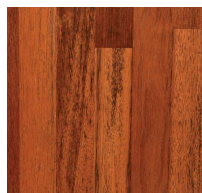

Tischplatte - verfügbare Holzarten Keilverzinkt

Holzart
12 Eiche keilzinkenverleimtes Holz
32 Nussbaum keilzinkenverleimtes Holz
42 Esche keilzinkenverleimtes Holz
52 Buche keilzinkenverleimtes Holz
72 Merbau keilzinkenverleimtes Holz
82 Akazie keilzinkenverleimtes Holz
92 Teak keilzinkenverleimtes Holz

Tischplatte - verfügbare Oberflächen

Oberfläche
01 Natur lackiert
02 Natur geölt

COLLECTION MIXILINEWOOD

Farben Tischplatte

12 01 Eiche
Natur lackiert

12 02 Eiche
Natur geölt

32 01 Nusbaum
Natur lackiert

32 02 Nussbaum
Natur geölt

42 01 Esche
Natur lackiert

42 02 Esche
Natur geölt

52 01 Buche
Natur lackiert

52 02 Buche
Natur geölt

72 01 Merbau
Natur lackiert

72 02 Merbau
Natur geölt

82 01 Akazie
Natur lackiert

82 02 Akazie
natur lackiert

92 01 Teak
Natur lackiert

92 02 Teak
Natur geölt

Tischplatten 3cm Stärke