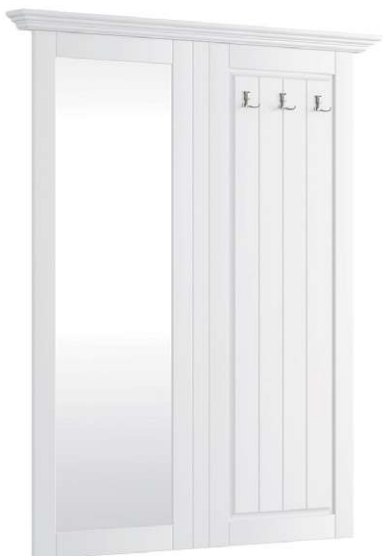

# BELLUNO ELEGANTE

WEIß

Die Belluno Elegante Kollektion - weißer Möbel besteht aus Produkten, die mit klassischen Fräsern bearbeitet und mit altsilbernen Griffen verziert werden. Die Basis der Kollektion ist sorgfältig ausgewähltes finnisches Kiefernholz, beschichtet mit einer Farbe auf Wasserbasis im Farbton RAL 9010. Schubladen in jedem unserer Möbelstücke sind mit einem Soft Close Schließsystem ausgestattet.

**BLENDE FÜR BETT**

W 200 / H 24 / D 1,8  
PL034B

**BETTSCHUBLADE**

W 149 / H 26 / D 63  
PL021B

**SPIEGEL**

W 75 / H 60 / D 1,8  
PL037B

**SCHMINKTISCH**

W 93 / H 85 / D 45  
PL035B

**BÜCHERREGAL**  
W 90 / H 190 / D 45  
PL007B

**SCHRANK**  
W 108 / H 147 / D 45  
PL033B

**KLEIDERSCHRANK 2D**  
W 108 / H 190 / D 65  
PL011B

**KLEIDERSCHRANK 3D**  
W 156 / H 190 / D 65  
PL012B

**KLEIDERSCHRANK 4D**  
W 203 / H 190 / D 65  
PL025BBL

**KLEIDERSCHRANK 4D MIT SPIEGEL**  
W 203 / H 190 / D 65  
PL025B

**SPIEGEL**  
W 47 / H 130 / D 1,8  
PL027B

**WANDGARDEROBE**  
W 47 / H 130 / D 1,8  
PL026B

**WANDGARDEROBE MIT SPIEGEL**  
W 108 / H 134 / G 8  
PL028BPL