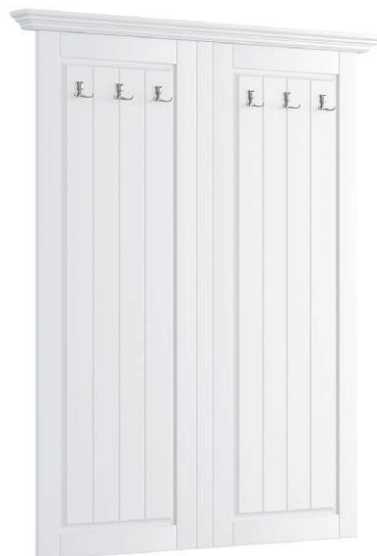

SPIEGEL

W 75 / H 60 / D 1,8
PL037B

SCHMINKTISCH

W 93 / H 85 / D 45
PL035B

BÜCHERREGAL
W 90 / H 190 / D 45
PL007B

SCHRANK
W 108 / H 147 / D 45
PL033B

KLEIDERSCHRANK 2D
W 108 / H 190 / D 65
PL011B

KLEIDERSCHRANK 3D
W 156 / H 190 / D 65
PL012B

KLEIDERSCHRANK 4D
W 203 / H 190 / D 65
PL025BBL

KLEIDERSCHRANK 4D MIT SPIEGEL
W 203 / H 190 / D 65
PL025B

SPIEGEL
W 47 / H 130 / D 1,8
PL027B

WANDGARDEROBE
W 47 / H 130 / D 1,8
PL026B

WANDGARDEROBE MIT SPIEGEL
W 108 / H 134 / G 8
PL028BPL

DOPPELWANDGARDEROBE
W 108 / H 134 / D 8
PL028B2P

SCHUHSCHRANK
W 112 / H 53 / D 45
PL030B

REGAL
W 120 / H 25 / D 15
PL008B

BELLUNO ELEGANTE

WEIß

einrichtungsdesign24.de

SCHREIBTISCH
W 130 / H 77 / D 53
PL031B

SCHREIBTISCH
W 155 / H 77 / D 53
PL023B

TRUHE
W 112 / H 51 / D 45
PL038B

BELLUNO ELEGANTE

Möbel aus dieser Kollektion sind aus finnischer Kiefer gefertigt. Ihre Oberfläche ist mit auf wasserbasiertem Lack, mit 85 % Deckkraft (RAL 9010), lackiert. Besondere Aufmerksamkeit verdient die sorgfältige Verarbeitung der Möbel. Die Farbplatte passt perfekt zu den altgoldenen Griffen und die Schubladen sind mit sanft schließenden Schienen ausgestattet.