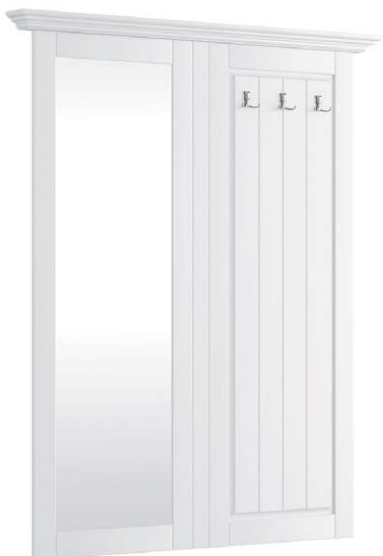

BETT

W 120 - 140 - 160 - 180 / H 95 / D 214
PL032B, PL018B, PL019B, PL020B

EINZELBETT

W 90 / H 95 / D 214
PL039B

BLENDE FÜR BETT

W 200 / H 24 / D 1,8
PL034B

BETTSCHUBLADE

W 149 / H 26 / D 63
PL021B

KLEIDERSCHRANK 4D
W 203 / H 190 / D 65
PL025BBL

KLEIDERSCHRANK 4D MIT SPIEGEL
W 203 / H 190 / D 65
PL025B

SPIEGEL
W 47 / H 130 / D 1,8
PL027B

WANDGARDEROBE
W 47 / H 130 / D 1,8
PL026B

WANDGARDEROBE MIT SPIEGEL
W 108 / H 134 / G 8
PL028BPL

DOPPELWANDGARDEROBE
W 108 / H 134 / D 8
PL028B2P

SCHUHSCHRANK
W 112 / H 53 / D 45
PL030B

REGAL
W 120 / H 25 / D 15
PL008B

BELLUNO ELEGANTE

WEIß

einrichtungsdesign24.de

SCHREIBTISCH
W 130 / H 77 / D 53
PL031B

SCHREIBTISCH
W 155 / H 77 / D 53
PL023B

TRUHE
W 112 / H 51 / D 45
PL038B

BELLUNO ELEGANTE

Möbel aus dieser Kollektion sind aus finnischer Kiefer gefertigt. Ihre Oberfläche ist mit auf wasserbasiertem Lack, mit 85 % Deckkraft (RAL 9010), lackiert. Besondere Aufmerksamkeit verdient die sorgfältige Verarbeitung der Möbel. Die Farbplatte passt perfekt zu den altgoldenen Griffen und die Schubladen sind mit sanft schließenden Schienen ausgestattet.