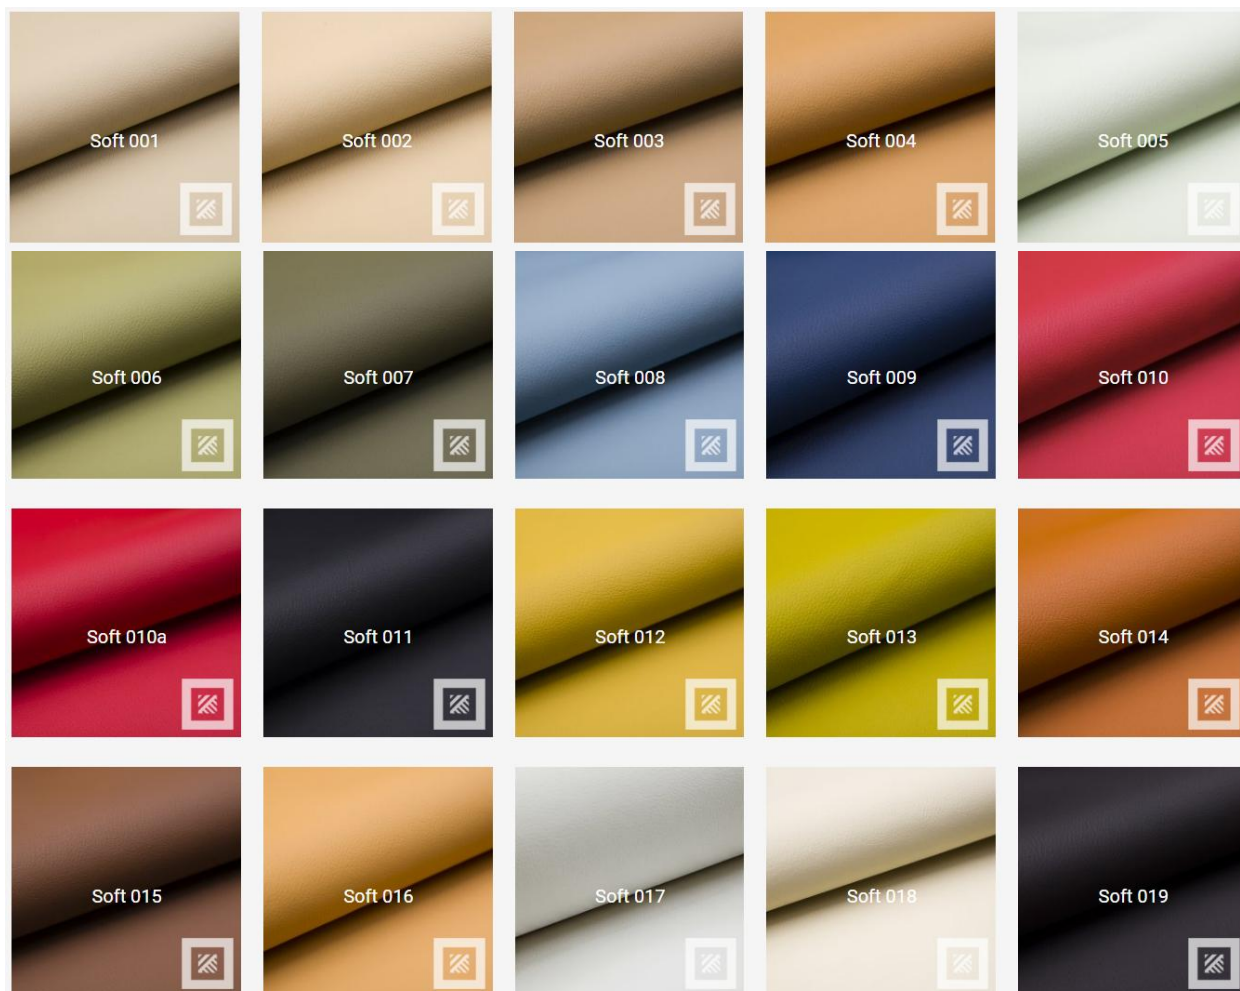

Soft

- 100% PU
- 68.000 Scheuertouren
- Lichtecht 6
- Gewicht: 430 g/m²

Eigenschaften: abwischbar

Die Farben der abgebildeten Stoffmuster können von den tatsächlichen Farben abweichen.