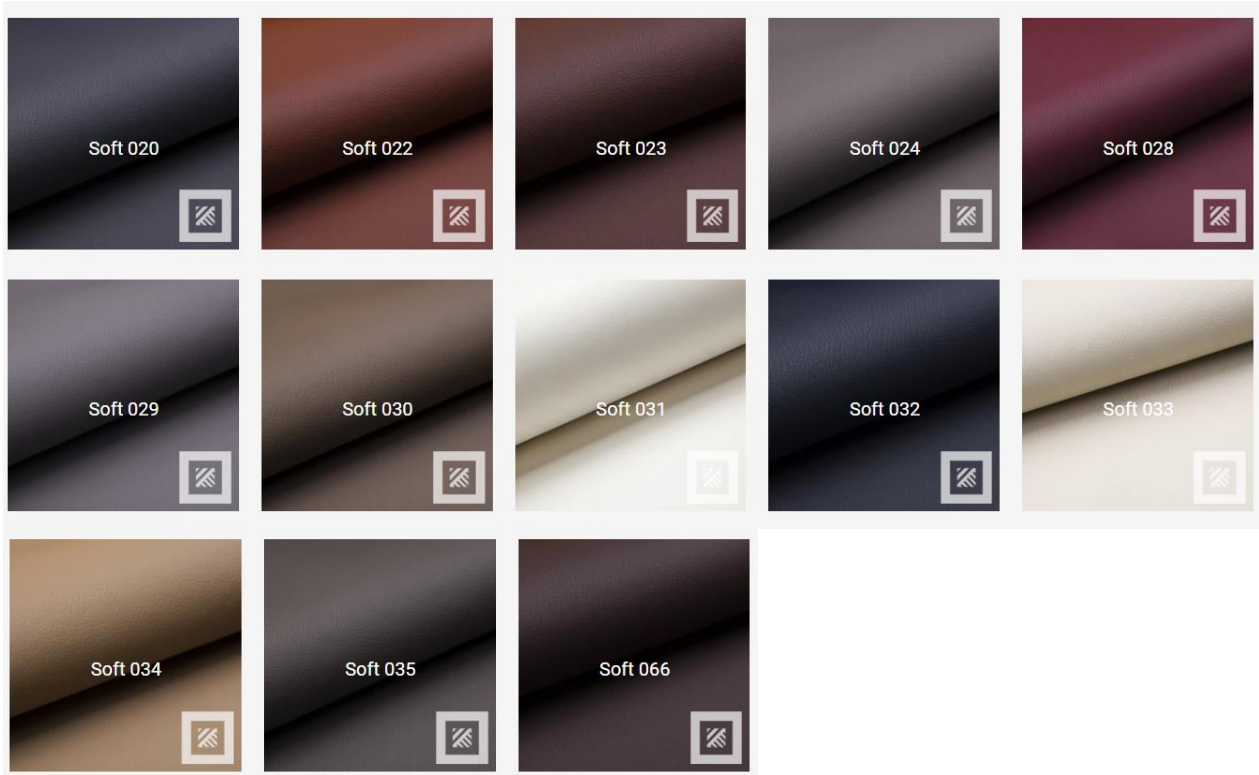

Soft

- 100% PU
- 68.000 Scheuertouren
- Lichtecht 6
- Gewicht: 430 g/m²

Eigenschaften: abwischbar

Die Farben der abgebildeten Stoffmuster können von den tatsächlichen Farben abweichen.